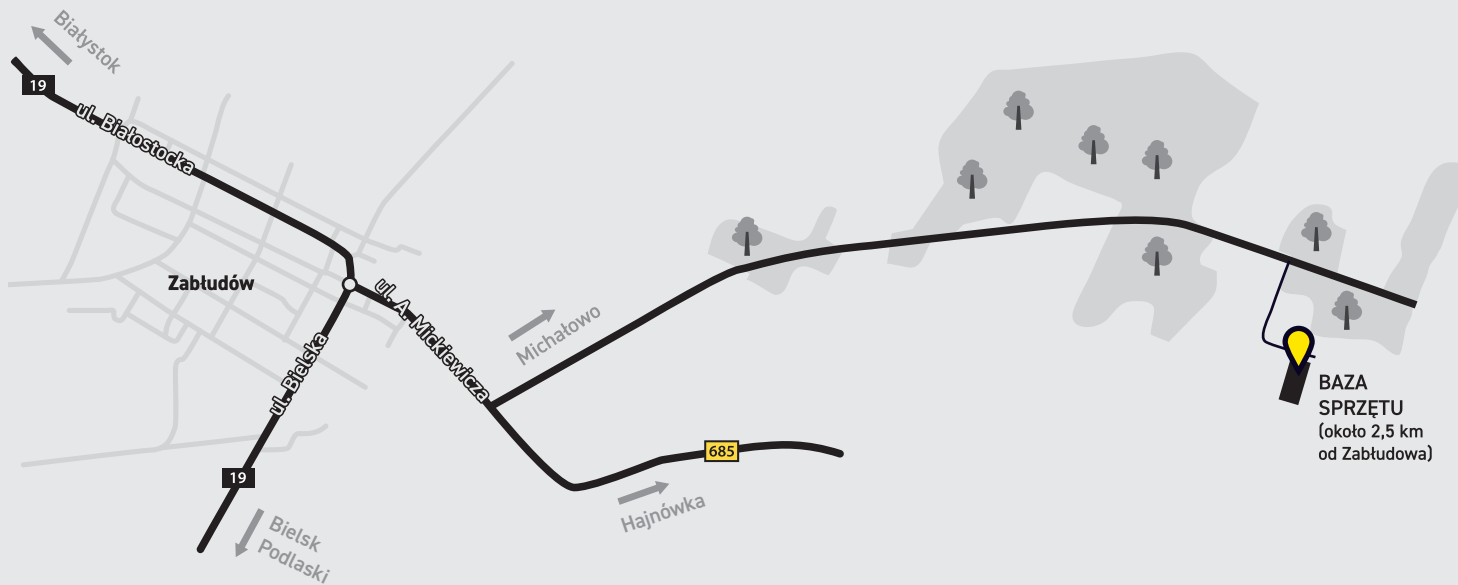

Vtech biuro / baza sprzętu

Gnieciuki 55
16-060 Zabłudów
email: biuro@vtech.com.pl

Godziny otwarcia

poniedziałek–piątek: 8.00–16.00
sobota–niedziela: nieczynne

Serwis, Szkolenia UDT

Jakub Zalewski
tel.: +48 500 407 041
email: zalewski@vtech.com.pl

Wynajem, Sprzedaż, Szkolenia

Alena Drozdowska
tel.: +48 508 009 552
email: drozdowska@vtech.com.pl